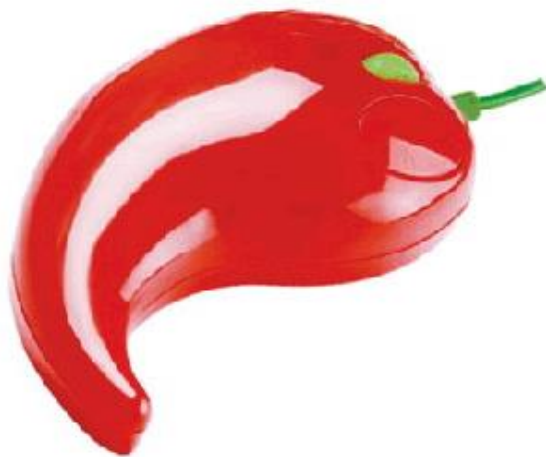

Оптическая мышь «Чили»
M7054